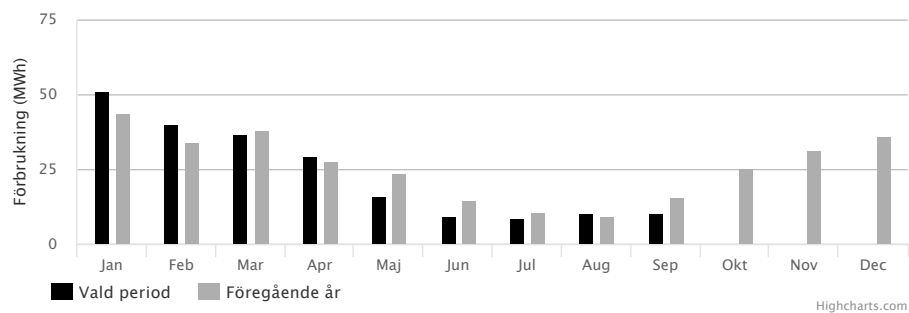

Dölj meny (...)

MINA ANLÄGGNINGAR (.../PROPERTY/SELECT) (.../My/Search/MyProperties)	MINA FÖRBRUKNINGAR (.../CONSUMPTION/ELECTRICITY/...) (.../My/Search/MyConsumption)	MINA FAKTUROR (.../INVOICES) (.../My/Search/MyInvoices)	MINA AVTAL (.../CONTRACTS) (.../My/Search/MyContracts)

VISA VÄRDEN FÖR:

Export: [CSV (.../Export/FVC159/CSV/2016-01-01/2016-12-31/M/1/MWh/1/single)](#) | [XLS (.../Export/FVC159/XLS/2016-01-01/2016-12-31/M/1/MWh/1/single)](#) | [Excel/Månad 7 År 2016](#) | [Excel/Månad 7 År 2016](#)

☒ Energi ☐ Flöde

INFORMATION

ANLÄGGNINGSID:
FVC159

LEVERANSADRESS:
Helgonagatan 166 B

FÖRBRUKNING 2016

SNABBSTATISTIK

(SENASTE HELA MÄTPERIOD: SEPTEMBER 2016)

FÖRBRUKNING

PROCENT

Senaste mätperiodens
förbrukning av fjärrvärme
10,31 MWh

Senaste mätperiodens
förbrukning av fjärrvärme
34,12%
mindre
jämfört med föregående år

PROBLEM?

Vi på kundservice hjälper dig gärna!

info@kungalvenergi.se
(mailto:info@kungalvenergi.se)

0303-23 93 00 (callto:0303-23 93 00)

Kundservice
(http://www.kungalvenergi.se/sv/kungalvenergi/kundservice/)

KONTAKTA OSS!

Hjälp oss att förbättra vår service genom att tala om vad du tycker om websidan och om vår kundservice!

Ge oss feedback

(mailto:info@kungalvenergi.se)